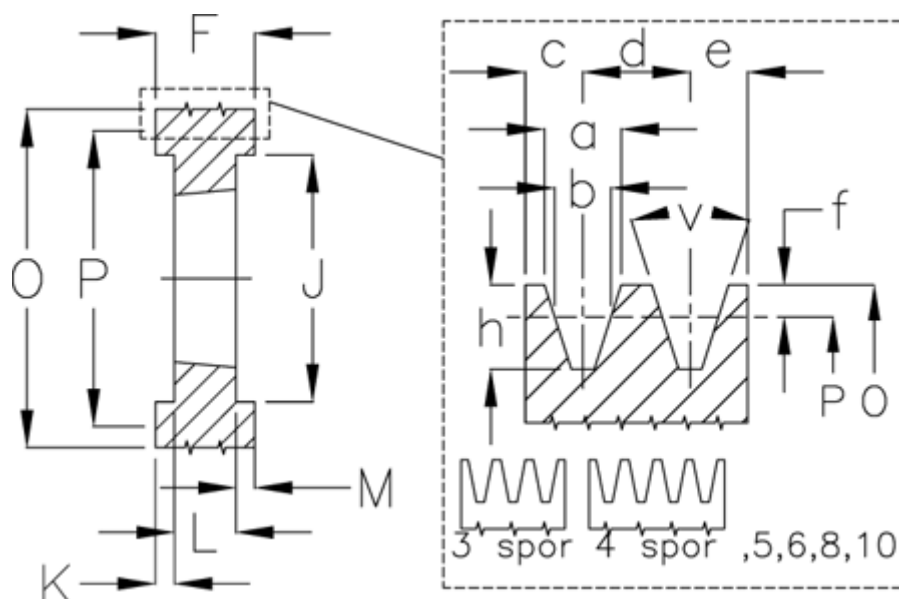

Varenummer: 604112021206
 Beskrivelse: Kileremsskive SPC 212/6 TL3535

Mål

a	= 22.0	F	= 162	O	= 221.6
Antal spor	= 6	For bøsning	= 3535	P	= 212
b	= 19.0	h	= 23.8	Type	= SPC
Bøsning ø max.	= 90	J	= 156	v	= 34 grader
c	= 17.0	K	= 36,5		
d	= 25.5	L	= 89		
e	= 17.0	m	= 36.5		
f	= 4.8	N	= -		